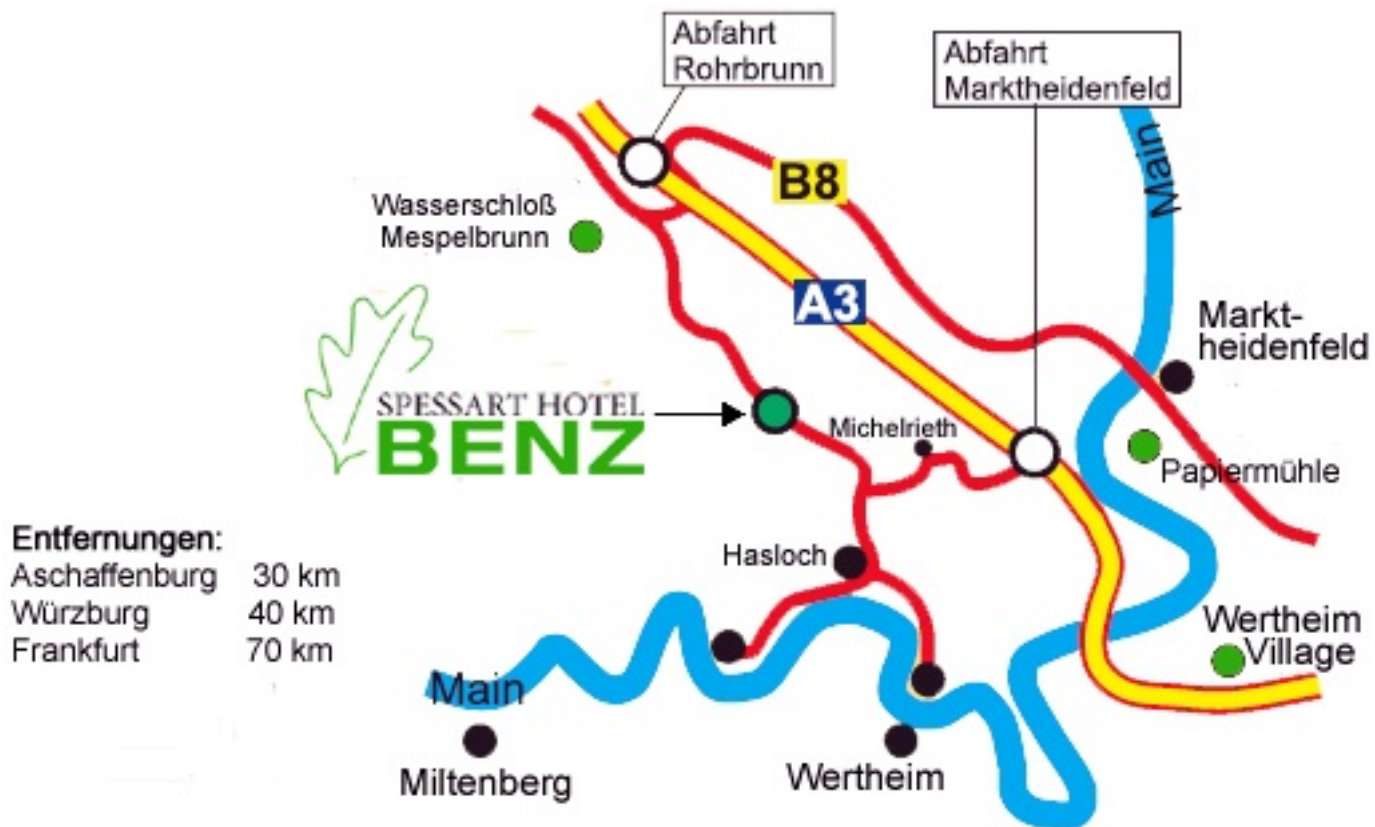

So einfach finden Sie Schollbrunn!

**Autobahn:**

Spessartautobahn A3 Frankfurt - Würzburg  
über die Ausfahrten Rohrbrunn oder Markttheidenfeld

Ab Ausfahrt Rohrbrunn Richtung Wertheim. Nach ca. 9 Km am  
Ortsschild Schollbrunn rechts ab. Sie sehen unser Hotel dann schon  
rechter Hand.

Ab Ausfahrt Markttheidenfeld Richtung Markttheidenfeld.  
An der nächsten Kreuzung Richtung Michelrieth.  
In Michelrieth Richtung Schollbrunn halten.  
Durch Schollbrunn hindurch. Vor dem Ortsausgangsschild  
links. Sie sehen unser Hotel dann schon rechter Hand.